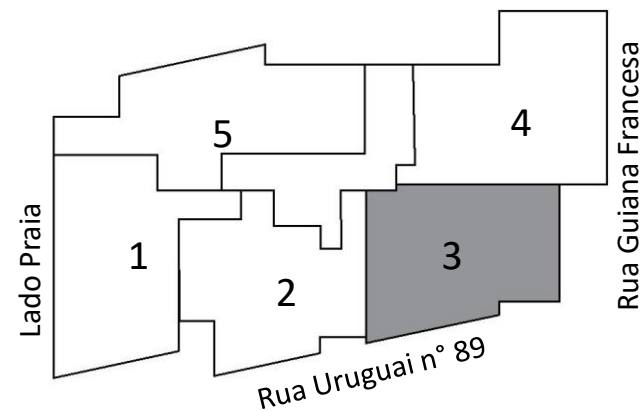

88 m²
área privativa

Dormitórios
sendo um suíte
uma vaga de garagem

FINAL 01

www.airesconstrutora.com.br

f <https://facebook.com/airesconstrutora>

Residencial
Montevideu

Imagem meramente ilustrativa poderá haver modificações no período de construção. Móveis, revestimentos e decorações não fazem parte do contrato de compra e venda, verificar memorial descritivo.

83 m²
área privada

Dormitórios
sendo um suíte
uma vaga de garagem

FINAL 02

www.airesconstrutora.com.br

 <https://facebook.com/airesconstrutora>

Residencial
Montevideu

Imagem meramente ilustrativa poderá haver modificações no período de construção. Móveis, revestimentos e decorações não fazem parte do contrato de compra e venda, verificar memorial descritivo.

86 m²
área privativa

Dormitórios
sendo um suíte
uma vaga de garagem

FINAL 03

www.airesconstrutora.com.br

<https://facebook.com/airesconstrutora>

Residencial
Montevideu

Imagem meramente ilustrativa poderá haver modificações no período de construção. Móveis, revestimentos e decorações não fazem parte do contrato de compra e venda, verificar memorial descritivo.