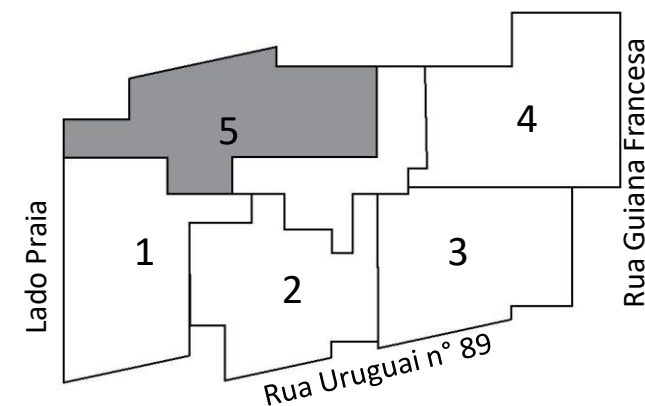

95 m²
área privativa

Dormitórios
sendo um suite
uma vaga de garagem

FINAL 04

www.airesconstrutora.com.br

 <https://facebook.com/airesconstrutora>

Residencial
Montevideu

Dormitórios
sendo um suite
uma vaga de garagem

92 m²
área privativa

Imagem meramente ilustrativa poderá haver modificações no período de construção. Móveis, revestimentos e decorações não fazem parte do contrato de compra e venda, verificar memorial descritivo.